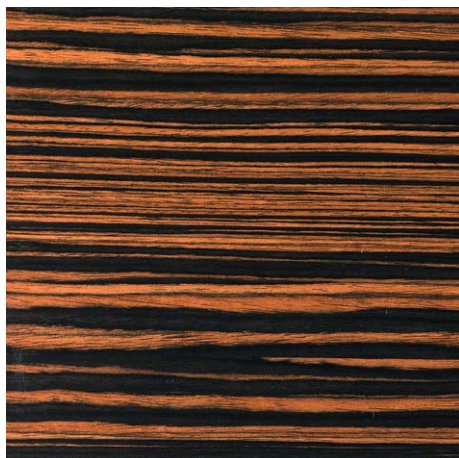

**Noce Canaletto Fiammato tinto grigio  
Veined Black Walnut Wood grey stained**

Verniciatura effetto cera 0 gloss  
Wax effect varnish 0 gloss

---

I colori sopra riportati sono indicativi e validi solo come riferimento; la tonalità e l'intensità dei colori può variare a seconda del monitor utilizzato.  
The above colors are indicative and valid only as reference; the color tone and intensity may vary depending on the monitor used.

**Noce Canaletto Rigato**  
**Striped Black Walnut Wood**

Verniciatura poro pieno 20 gloss  
Closed pore varnish 20 gloss

**Eucalipto**  
**Eucalyptus**

Verniciatura poro aperto 0 gloss  
Open pore varnish 0 gloss

**Tipo Rovere Moro**  
**Dark Brown Oak Type Wood**

Verniciatura poro aperto 5 gloss  
Open pore varnish 5 gloss

---

I colori sopra riportati sono indicativi e validi solo come riferimento; la tonalità e l'intensità dei colori può variare a seconda del monitor utilizzato.  
The above colors are indicative and valid only as reference; the color tone and intensity may vary depending on the monitor used.

**Tipo Ebano**  
**Ebony Type Wood**

Verniciatura poro pieno 20 gloss  
Closed pore varnish 20 gloss

**Ebano Macassar**  
**Macassar Ebony Wood**

Verniciatura poro pieno 20 gloss  
Closed pore varnish 20 gloss