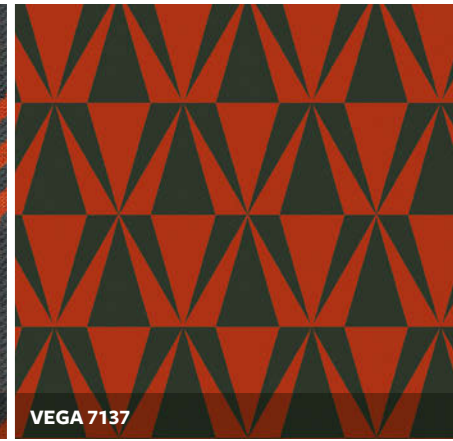

URBAN 780

CUOIO - HIDE 59

ORION 7133

PROJECT LIQUORICE N021

LAS VEGAS 526

BRUNITO OPACO - MATT BURNISHED 006

RASO 9690

SAN DIEGO 530

VEGA 7137

TORONTO 619

OROBICO GRIGIO SPAZZOLATO OPACO N063  
MATT BRUSHED OROBICO GREY N063

ROVERE CAFFÉ - COFFEE BROWN OAK N081

BARRETT 786

PELLE - LEATHER PF20

ORION 7131

PROJECT CONCRETE N022

LAS VEGAS 527

NICKEL NERO LUCIDO 005  
GLOSSY BLACK NICKEL 005

PHUKET 7139

SAN DIEGO 533

RASO 9692

TORONTO 620

BAMBOO N059

CUOIO - HIDE 5G

LAS VEGAS 522

VELASCA N018

BIANCO DI CARRARA LUCIDO N060  
POLISHED CARRARA WHITE N060

LACCATO OPACO GREIGE 1001  
MATT LACQUERED GREIGE 1001

LAND 775

TORONTO 607

CALACATTA ORO LUCIDO N067  
POLISHED CALACATTA GOLD N067