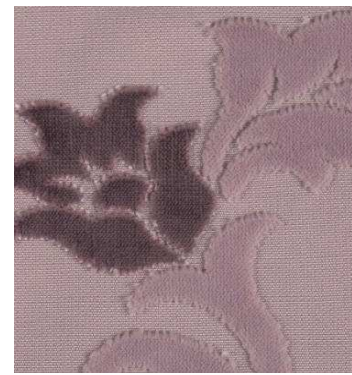

H 78718
65%VI 35%PL, padding 100%PL
Height 135 cm
Direction -
Rapport -

H 78719
65%VI 35%PL, padding 100%PL
Height 135 cm
Direction -
Rapport -

**QUESTO AMORE
COLLECTION
VELVET**

E 75018
100%PL
140 cm
length
H. 18 cm

E 75028
100%PL
140 cm
length
L. 4,5 xH. 4 cm

E 75038
100%PL
140 cm
length
L. 46 x H. 35 cm

E 75048
100%PL
140 cm
length
L. 60 x H. 35 cm

**QUESTO AMORE
COLLECTION
FABRIC**

D 74506
56%CO 44%PL
280 cm
-
-

D 74518
56%CO 44%PL
280 cm
-
-