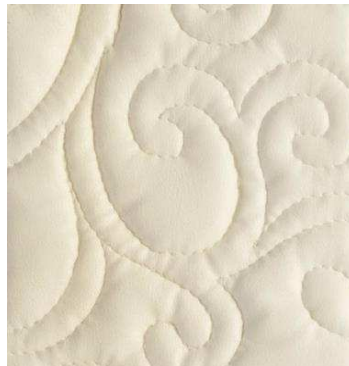

-

-

**QUESTO AMORE
COLLECTION
QUILTED**

H 78400

fabric 60%PL 40%PUpadding 100%PL

135 cm

-

-