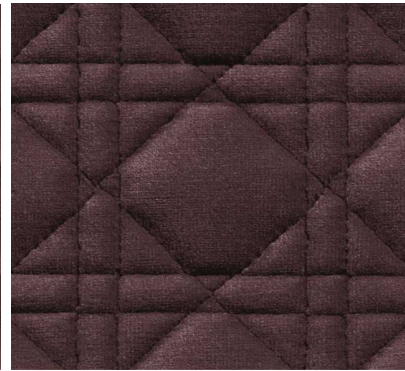

H 78246

100%PL up - 100%PL behind
125 cm
- / 5 x 5 cm