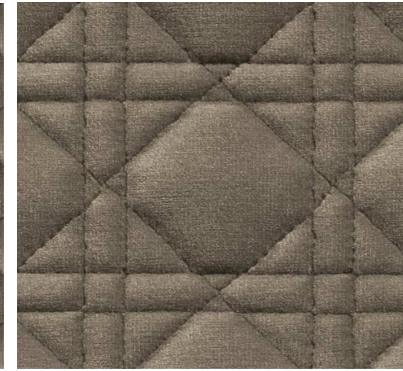

GLAMOUR
COLLECTION
FABRIC

Code

Composition

Height

Direction/Rapport

E 75039

100%PL

140 cm

- / -

G 77139

100%PL up - 100%PL behind

130 cm

- / 2,5 x 2,5 cm

H 78239

100%PL up - 100%PL behind

125 cm

- / 5 x 5 cm

GLAMOUR
COLLECTION
FABRIC

Code

Composition

Height

Direction/Rapport

E 75040

100%PL