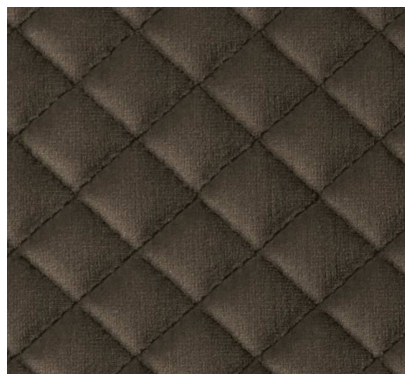

G 77145

100%PL up - 100%PL behind
130 cm
- / 2,5 x 2,5 cm