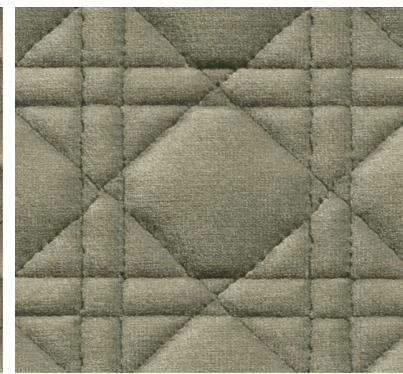

GLAMOUR
COLLECTION
FABRIC

Code

Composition

Height

Direction/Rapport

E 75039

100%PL

140 cm

- / -

G 77139

100%PL up - 100%PL behind

130 cm

- / 2,5 x 2,5 cm

H 78239

100%PL up - 100%PL behind

125 cm