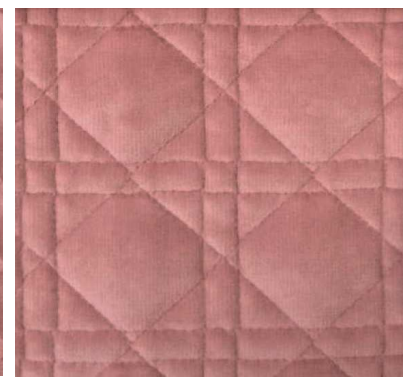

87%CO 13%MODAL - padding 100% PL
135 cm
- / 2,5 x 2,5 cm

H 78024

87%CO 13%MODAL - padding 100% PL
135 cm
- / 5 x 5 cm

**GLAMOUR
COLLECTION
FABRIC**

E 75087
87%CO 13%MODAL
140 cm
- / -

G 77037
87%CO 13%MODAL - padding 100% PL
135 cm
- / 2,5 x 2,5 cm