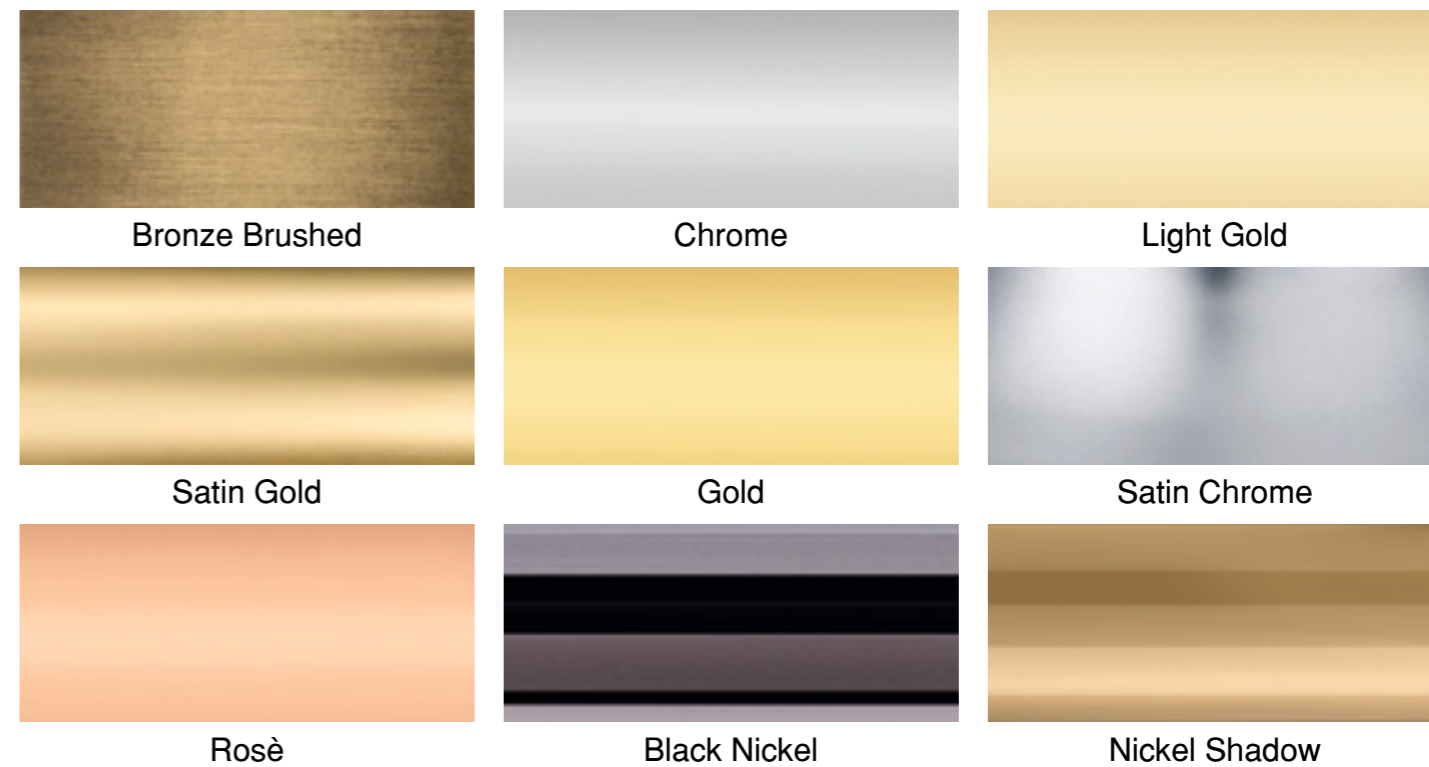

# BOUQUET ELEMENTS PENDAGLI BOUQUET

F

# METAL FRAME FINISHES FINITURE DEI METALLI

GALVANIC FINISHES / FINITURE GALVANICHE

LACQUERED FINISHES / FINITURE LACCATE

**H** PONGÉ SHADES - PARALUMI IN TESSUTO PONGÉ  
VIOLET - PRESTIGE

**K** CHINETTE SHADES - PARALUMI CHINETTE  
MON TRESOR - CELEBRITY - PRINCESS

311 - Emerald

335 - Vintage Rose

302 - Provence Lavender

232 - Light Ametist

231 - Purple Velvet

331 - Blue Violet

262 - Light Sapphire

318 - Capri Blue

224 - Cobalt

225 - Blue

White

316 - Grey

Black