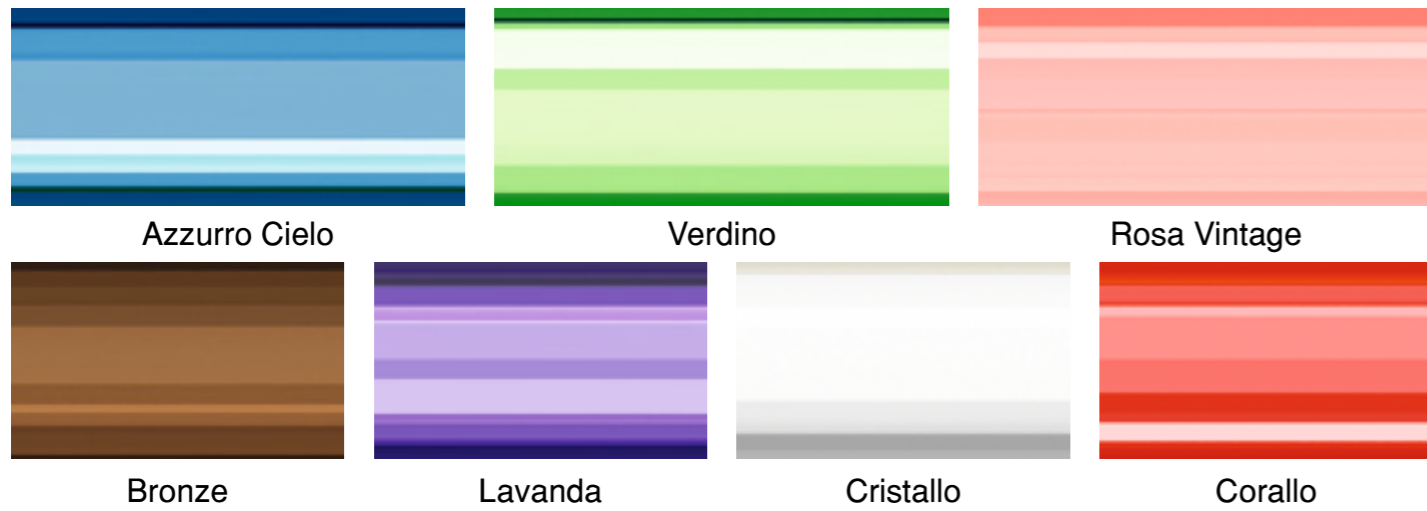

A3

NEW MURANO GLASS COLOURS NUOVE FINITURE VETRI MURANO