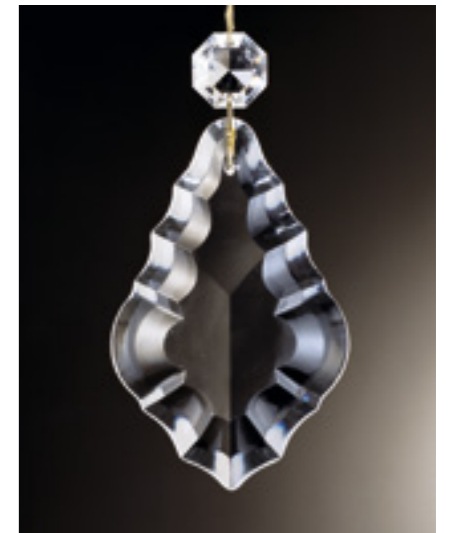

## TRADITIONAL TRANSPARENT PENDANTS PENDENTI TRASPARENTI TRADIZIONALI

Swarovski Almond  
Swarovski Mandorla

Cut Almond  
Mandorla Molata

Half Cut Almond  
Mandorla Stampata

Swarovski Plaque  
Swarovski Placca

Cut Plaque  
Placca Molata

Half Cut Plaque  
Placca Stampata

C

NEW GLASS PENDANTS  
NUOVI PENDENTI IN VETRO

Shapes of pendants can sometimes defer from picture and can be changed by manufacturer upon availability.  
Le forme dei pendenti possono talvolta differire dalla fotografia e essere cambiate dal produttore a seconda della disponibilità.